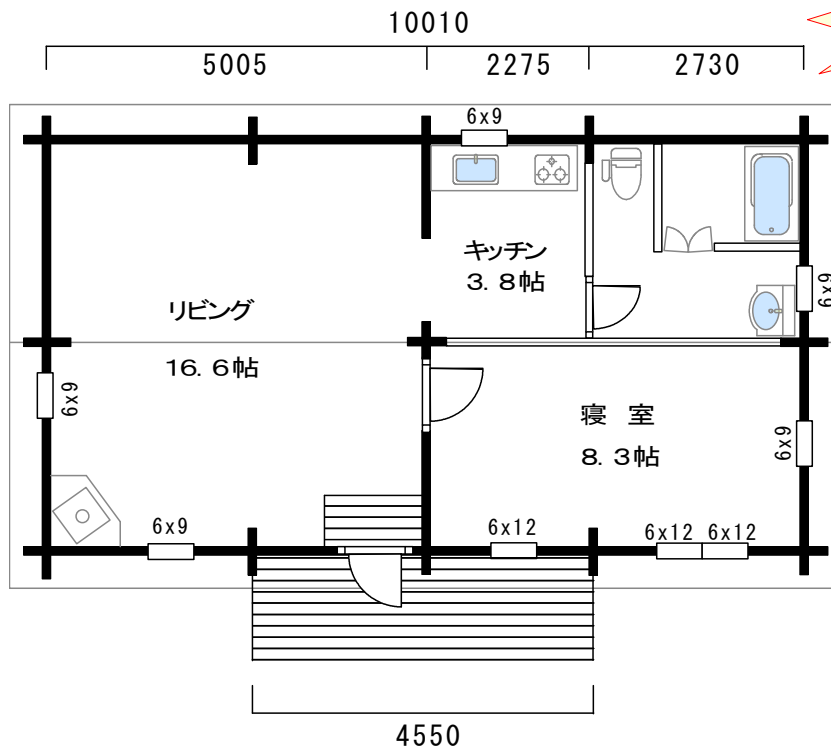

FP-5/D

寝室とキッチンを仕切る間仕切りとドアを追加

円高差益
還元価格

FP-5/D	
部材キット価格 (テラス屋根なし)	
角巾 95x170	372.2 万円 (税込 390.81 万円)
角巾 120x170	399.0 万円 (税込 418.95 万円)
タネト 95x170	396.6 万円 (税込 416.43 万円)
タネト 115x170	421.2 万円 (税込 442.26 万円)
タネトD115x170	434.0 万円 (税込 455.7 万円)

国内送料、設備機器、
施工費は含まれていません。

FP-5/E

寝室と水周りすべてを確保する間仕切り壁とドアを追加

円高差益
還元価格

FP-5 間取りE	
部材キット価格 (テラス屋根なし)	
角巾 95x170	392.2 万円 (税込 411.81 万円)
角巾 120x170	419.6 万円 (税込 440.58 万円)
タネト 95x170	417.8 万円 (税込 438.69 万円)
タネト 115x170	443.0 万円 (税込 465.15 万円)
タネトD115x170	456.4 万円 (税込 479.22 万円)