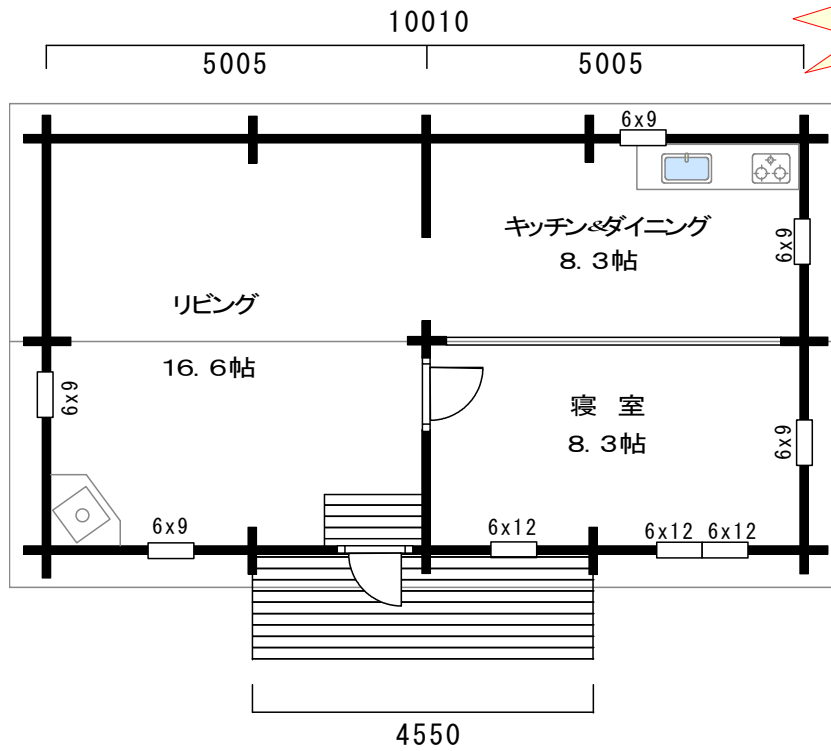

FP-5/D

寝室とキッチンを仕切る間仕切りとドアを追加

円高差益
還元価格

FP-5/D	
部材キット価格 (テラス屋根なし)	
角巾 95x170	372.2 万円 (税込 390.81 万円)
角巾 120x170	399.0 万円 (税込 418.95 万円)
タネト 95x170	396.6 万円 (税込 416.43 万円)
タネト 115x170	421.2 万円 (税込 442.26 万円)
タネトD115x170	434.0 万円 (税込 455.7 万円)

国内送料、設備機器、
施工費は含まれていません。

FP-5/E

寝室と水周りすべてを確保する間仕切り壁とドアを追加

円高差益
還元価格

FP-5 間取りE	
部材キット価格 (テラス屋根なし)	
角巾 95x170	392.2 万円 (税込 411.81 万円)
角巾 120x170	419.6 万円 (税込 440.58 万円)
タネト 95x170	417.8 万円 (税込 438.69 万円)
タネト 115x170	443.0 万円 (税込 465.15 万円)
タネトD115x170	456.4 万円 (税込 479.22 万円)